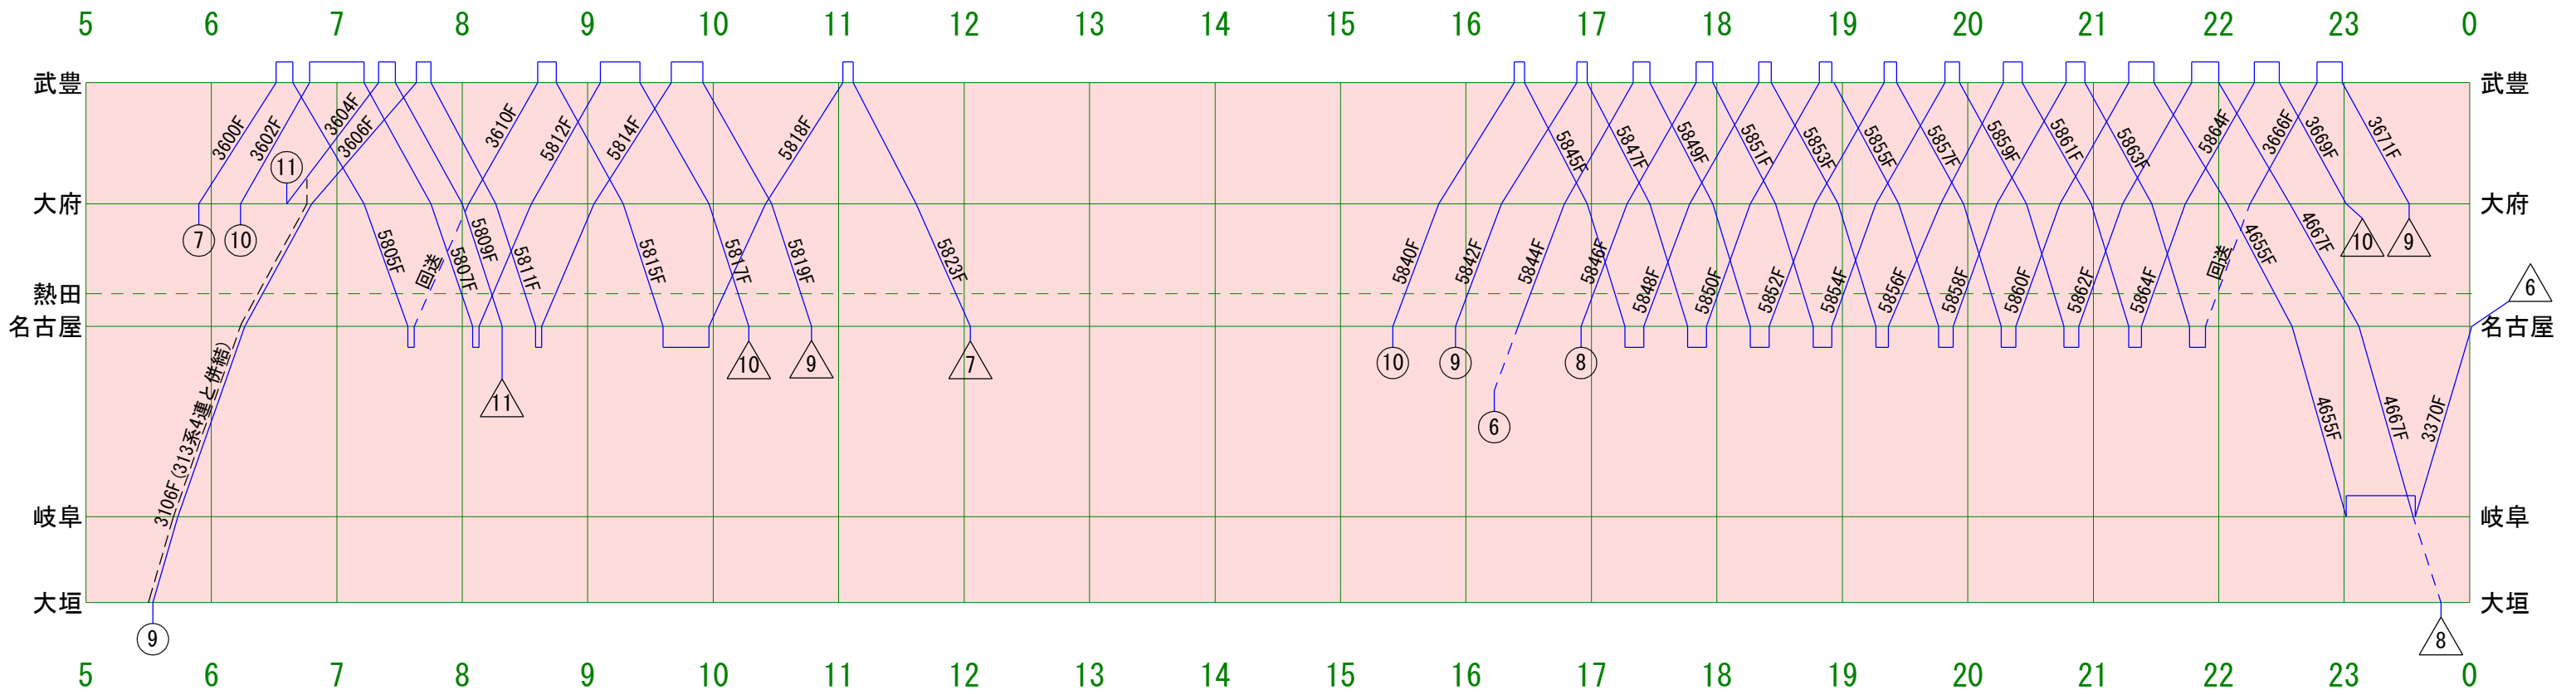

土休日

東海道線・武豊線

関西線