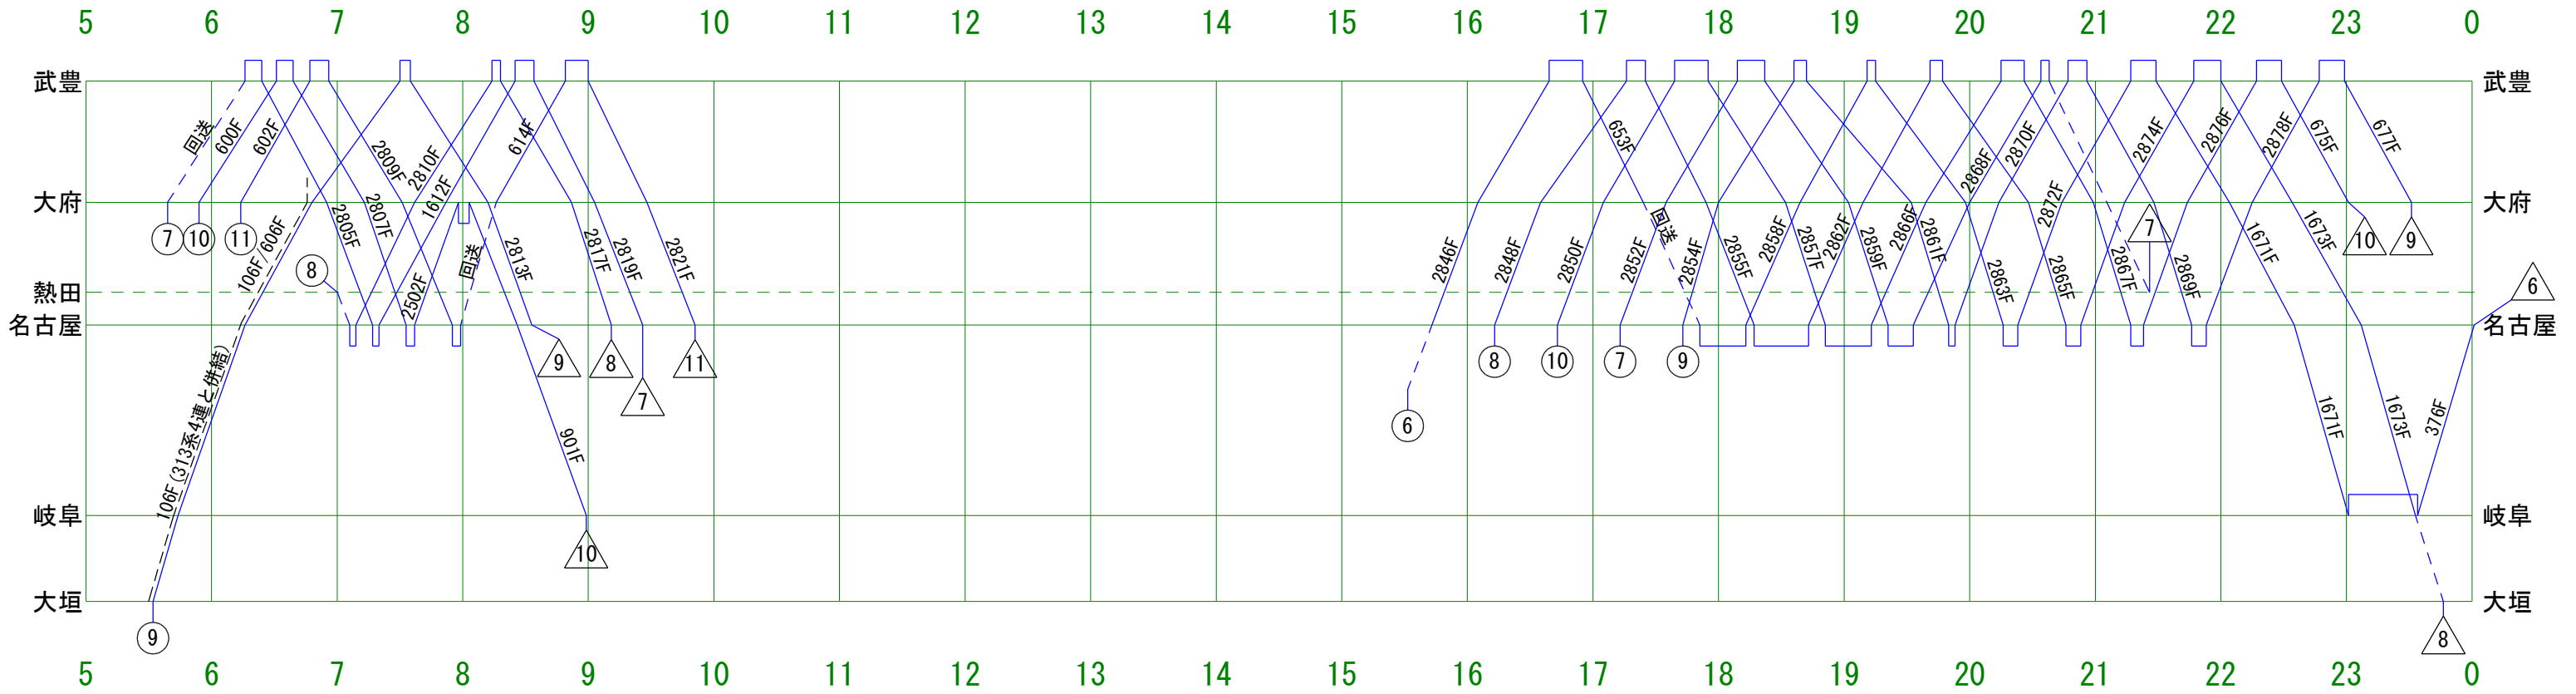

平日

東海道線・武豊線

関西線