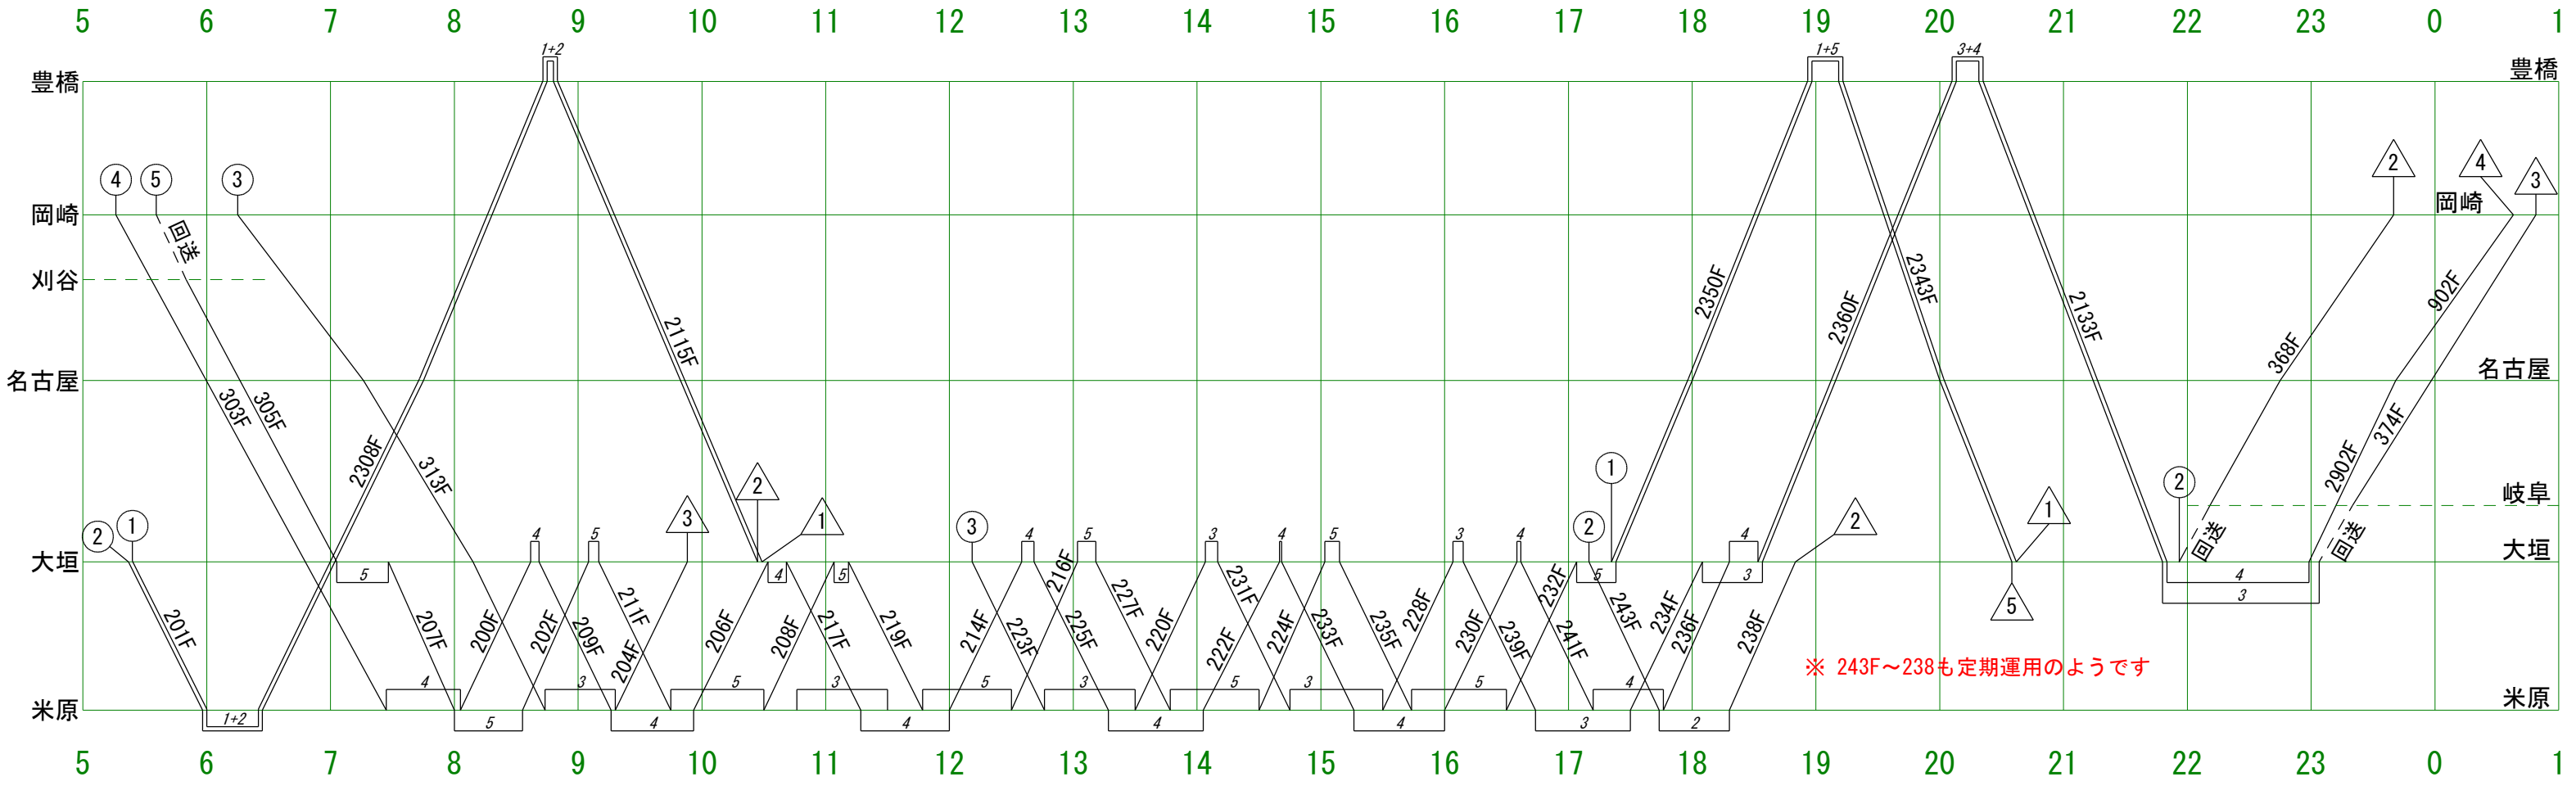

311系/313系 2025年3月 想定運用ダイヤ

2025. 3. 31 更新

平日

※ 311系限定ではなく、313系が充当されることがあります

土休日