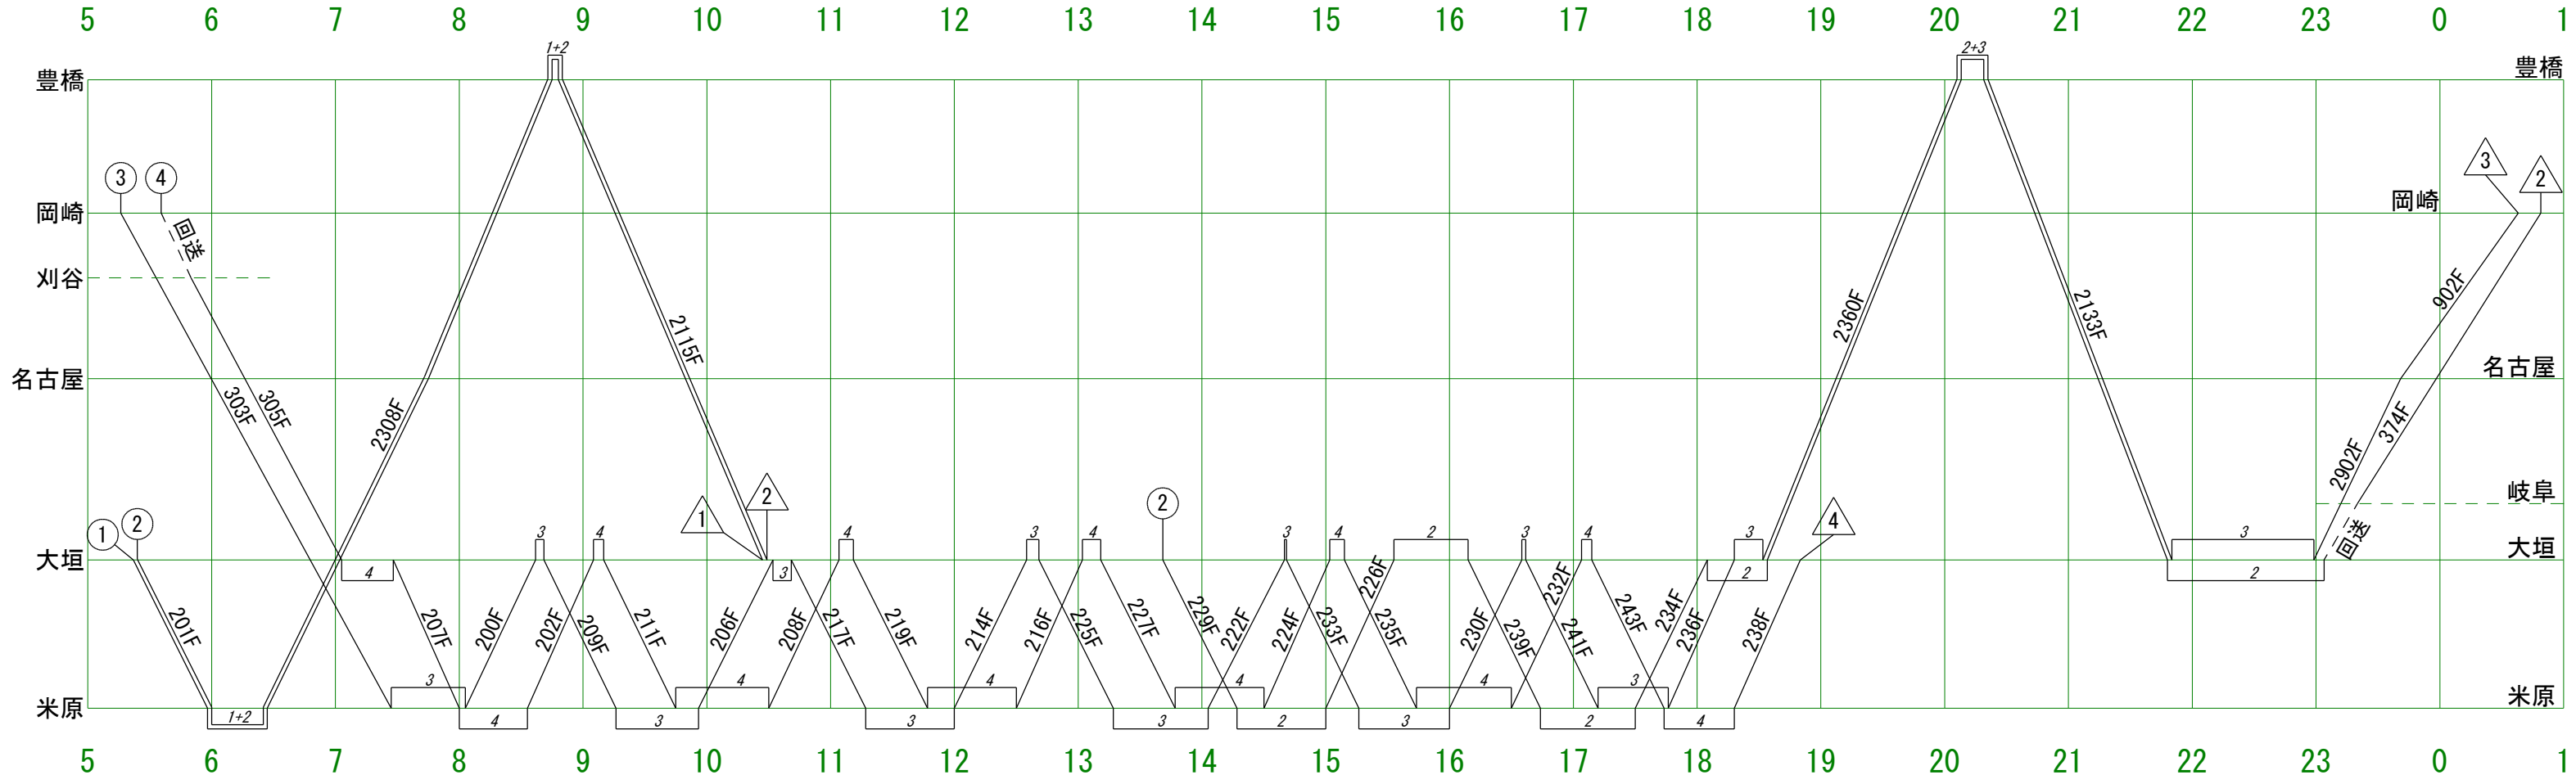

311系 2024年3月 想定運用ダイヤ

2024. 4. 3 更新

平日

土休日