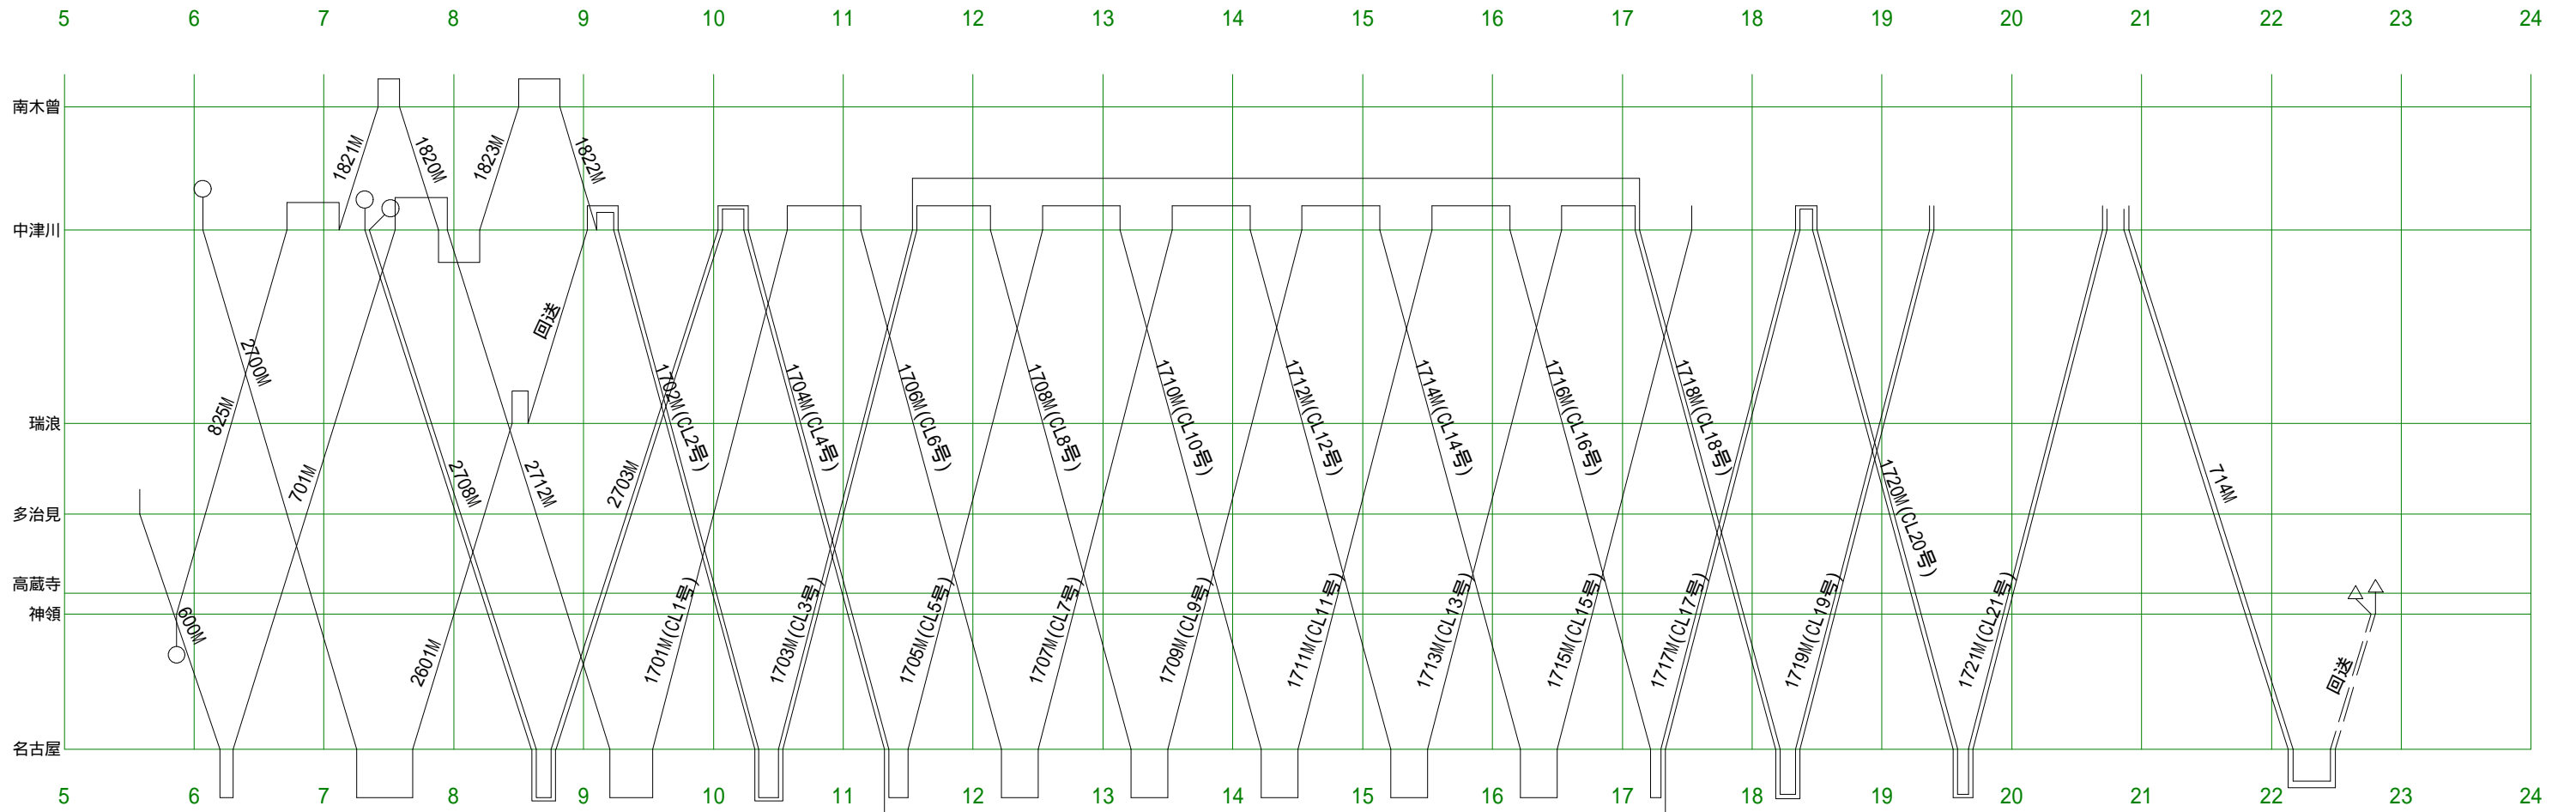

313-8500 運用図(2001/10/1改正 判明分)

313-8500平日

土休日は、車両検査により減車運用が組まれることがあります(次ページ参照)

313-8500土休日

313-8500 運用図(2001/10/1改正 判明分)