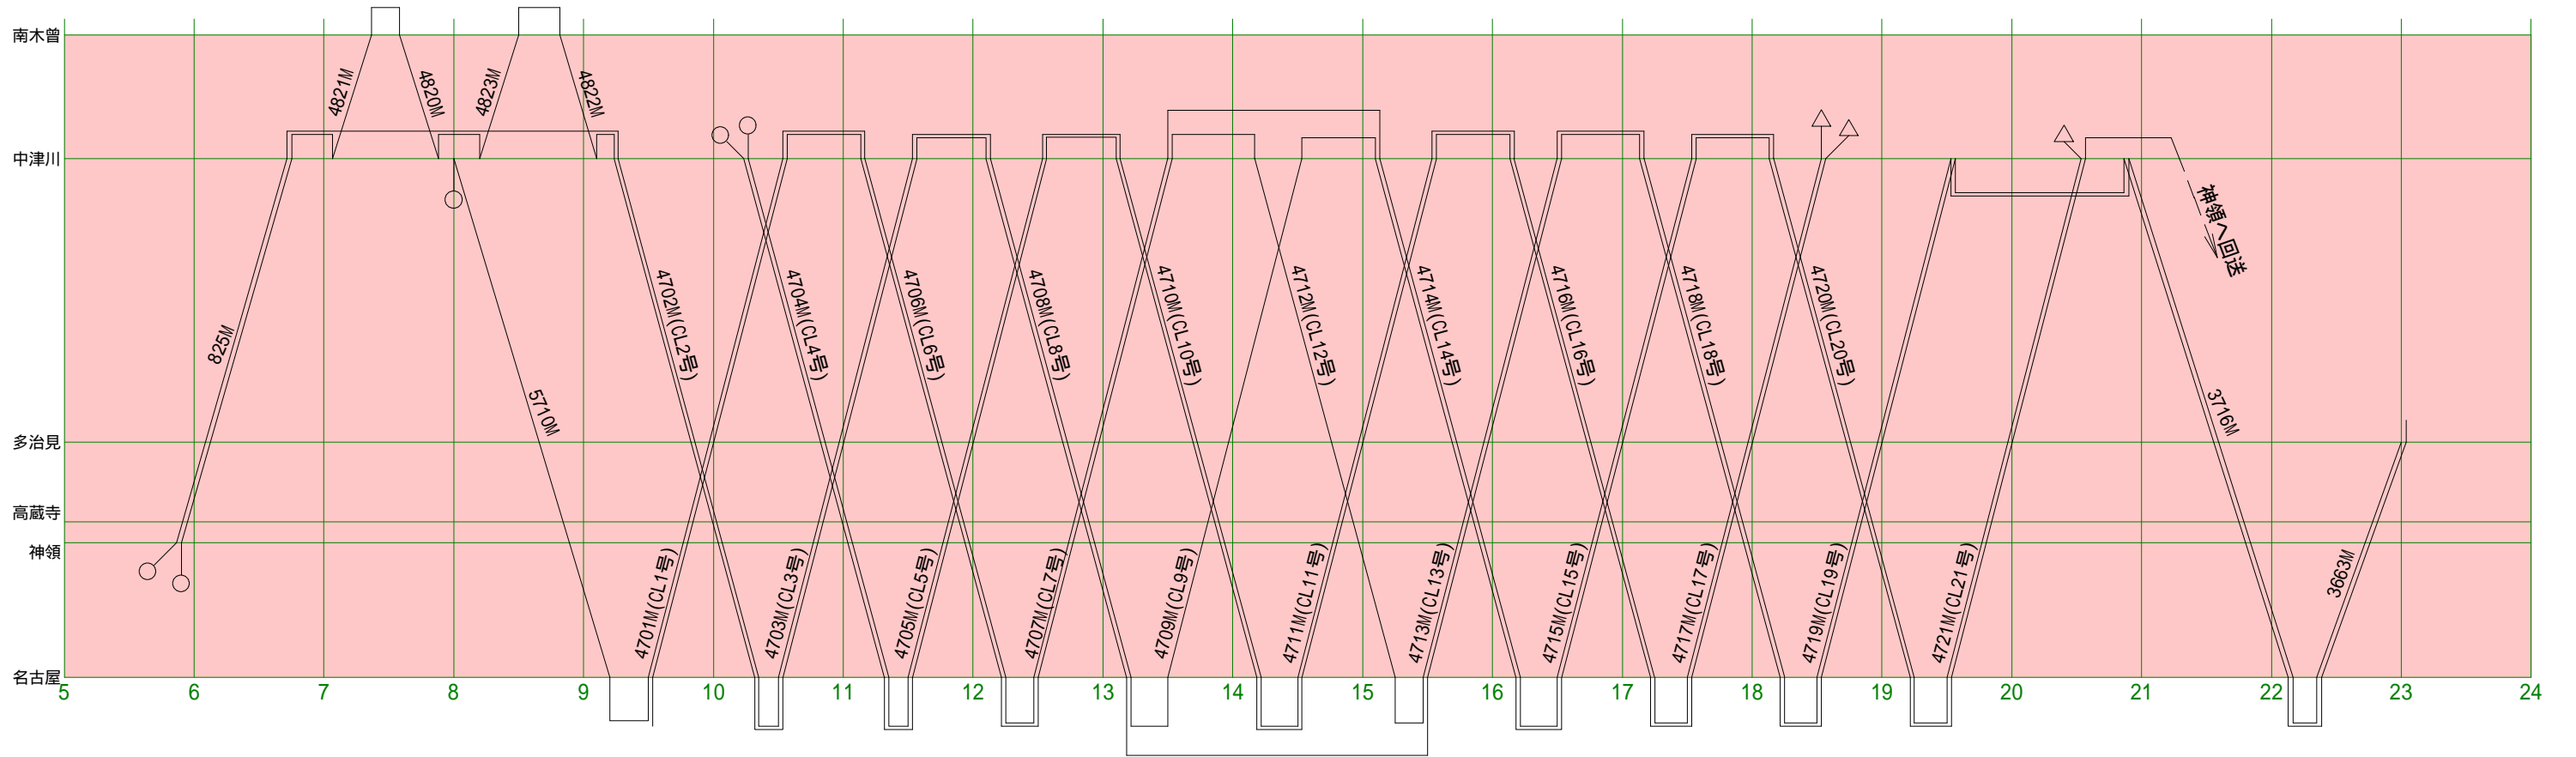

313-8500 運用図(2001/10/1改正 判明分)

313-8500平日

土休日は、車両検査により減車運用が組まれることがあります(次ページ参照)

313-8500土休日

313-8500 運用図(2001/10/1改正 判明分)