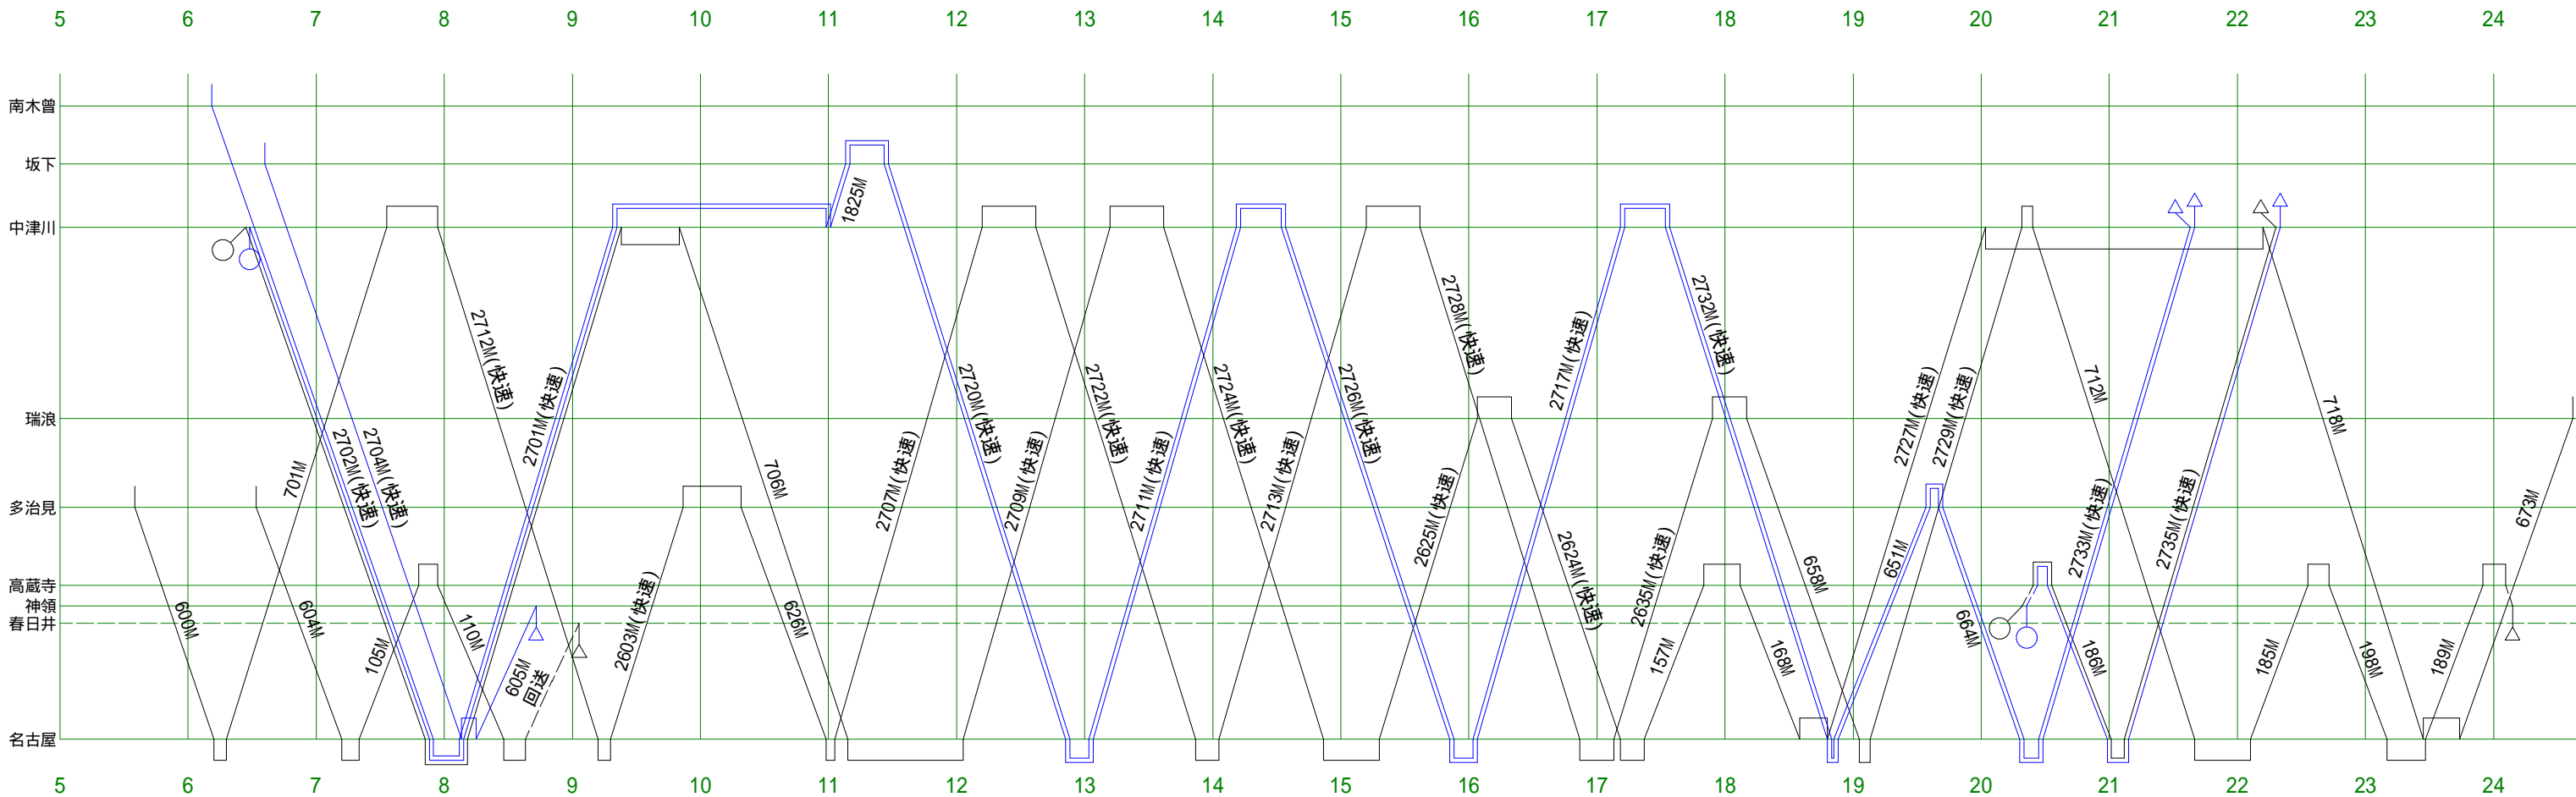

313-1000/1500平日

— 313系1000番台 (4連)
 — 313系1500番台 (3連)

313系1000/1500番台 運用図(2001/10/1改正 判明分)

313-1000/1500土休日