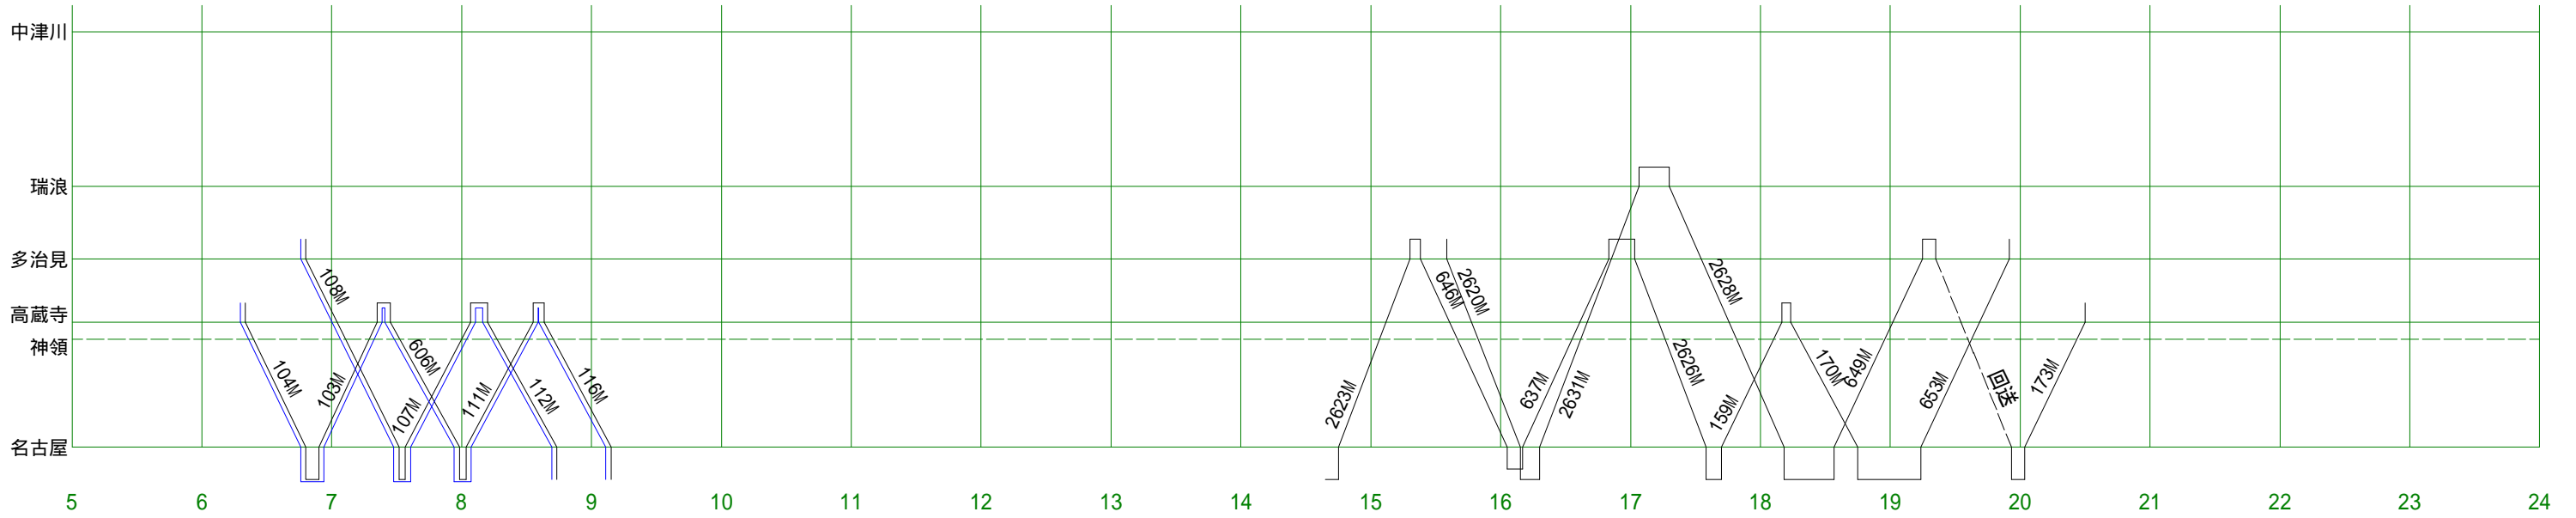

中央線 113系運用(2001.10.1改正)

— 6連
— 4連

平日

土休日