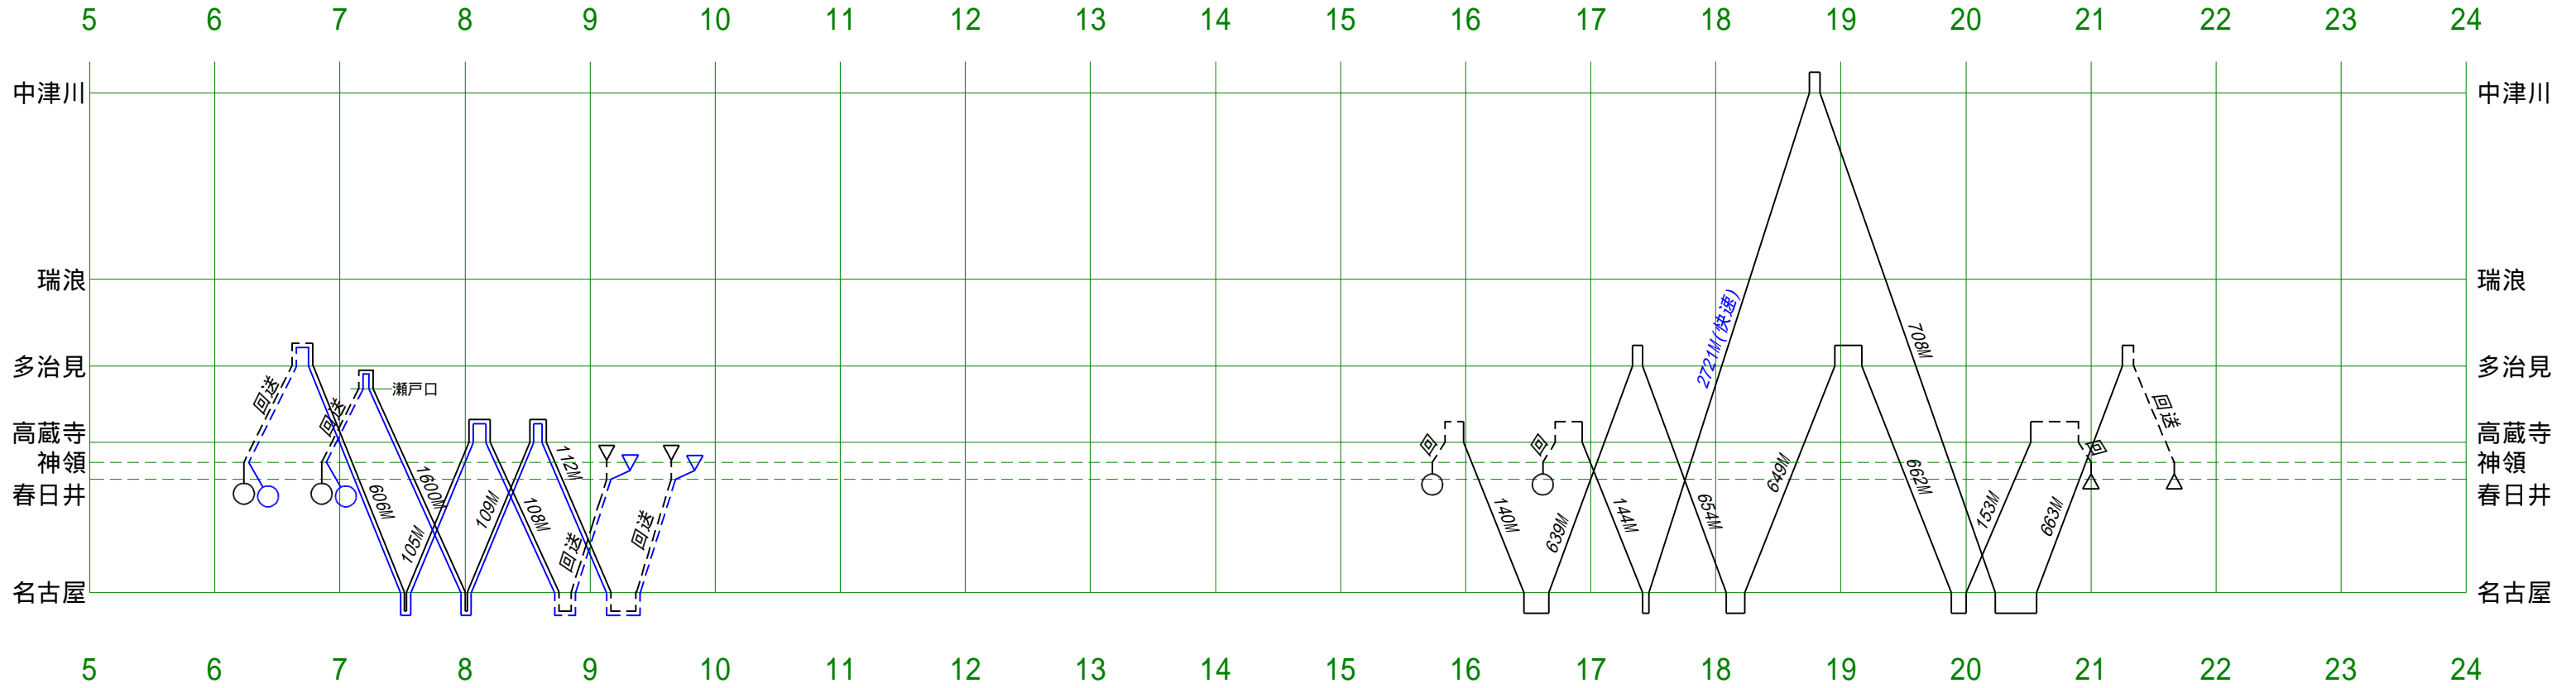

中央線 113系運用(H18.10.1改正)

神領区113系の定期運用は11/10をもって終了しました。
 現在は以下の運用はありません。
 (この運用図は個人調査によるものです)

— 6連
 — 4連

平日運用

土休日運用